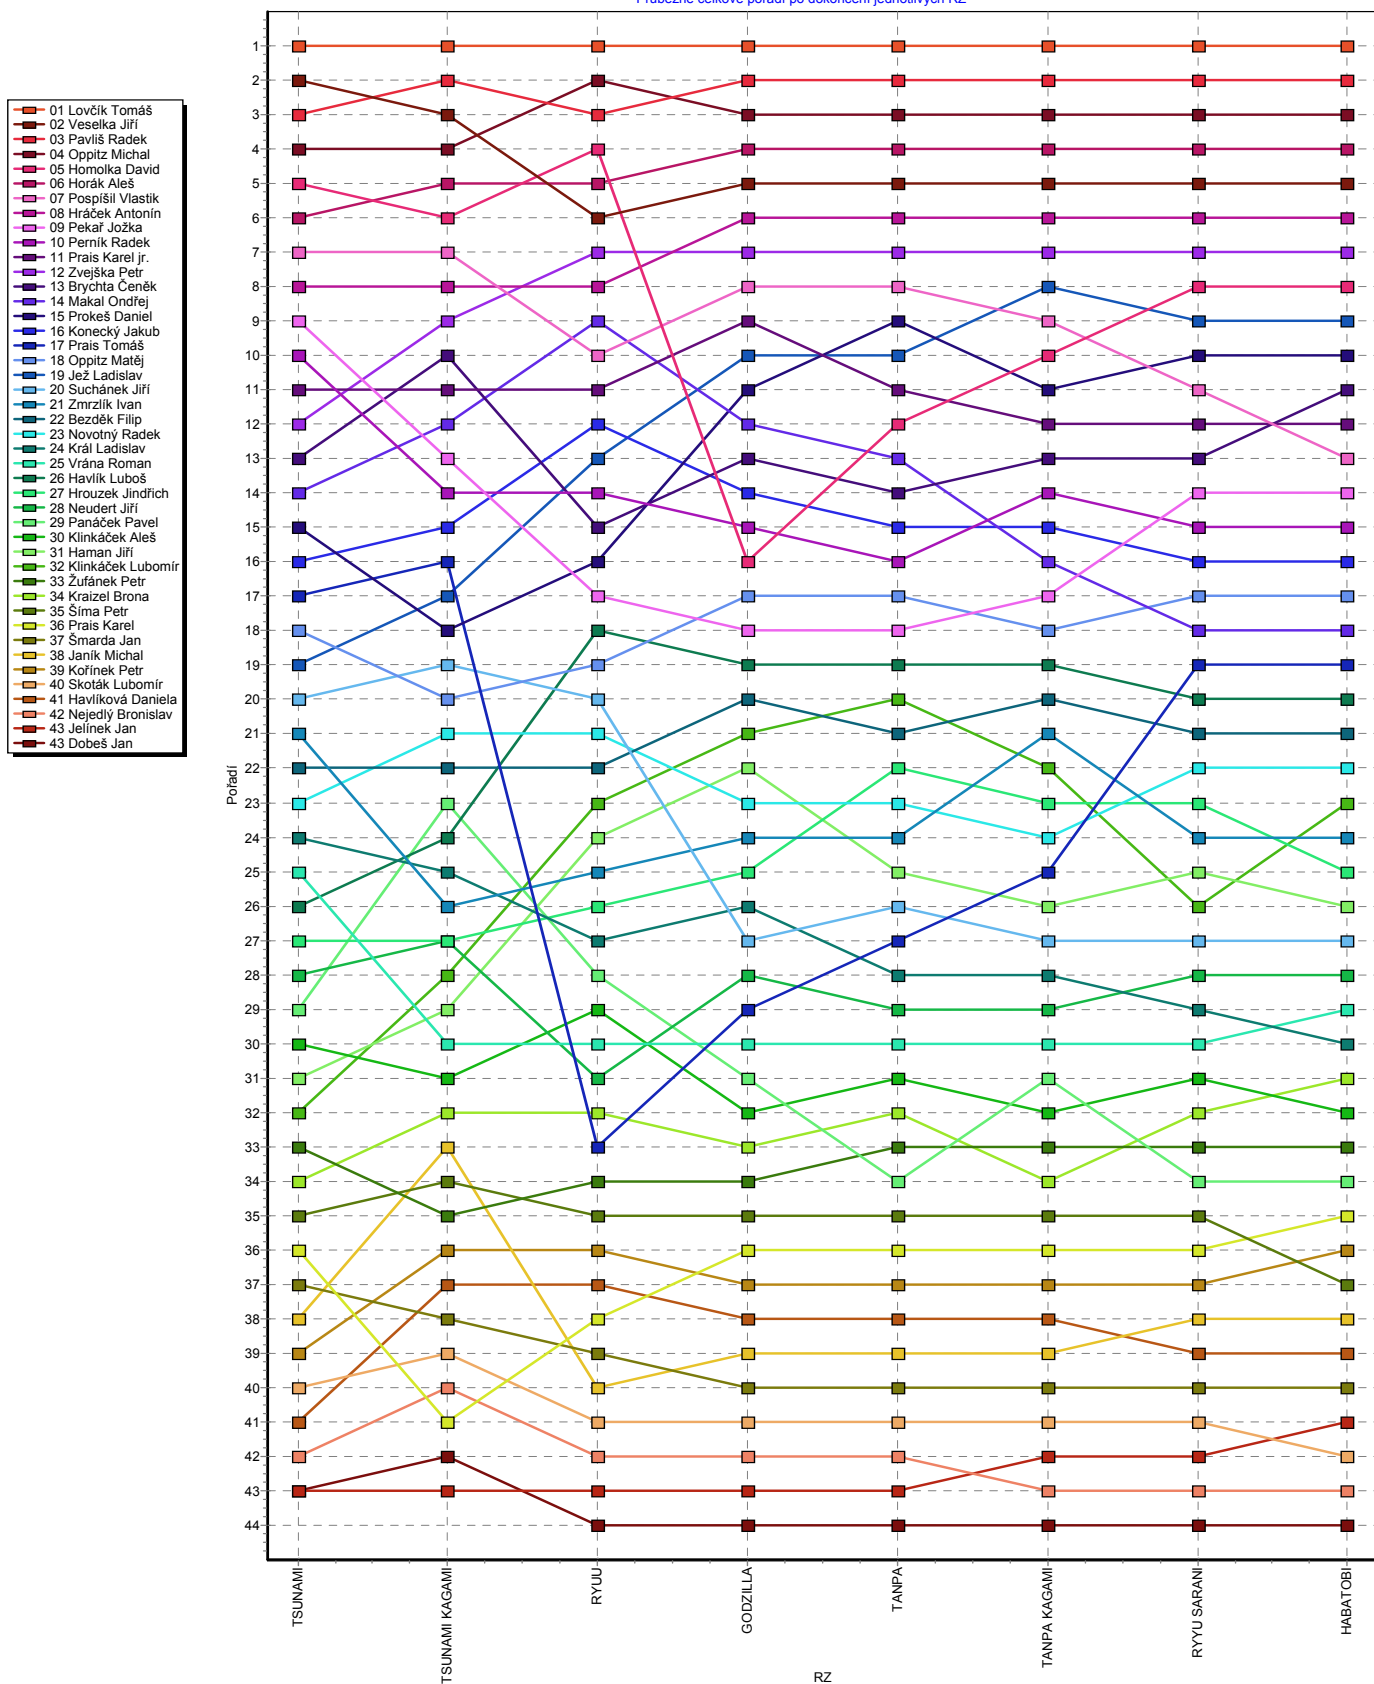

Celkové pořadí závodu

ISHINAMI RALLY 2010

Délka 0,0m

Průběžné celkové pořadí po dokončení jednotlivých RZ

Poz.	St.č.	Jezdec Karoserie	Čik. čas Penalizace	Ztráta 1. Ztráta př.	Poz.	St.č.	Jezdec Karoserie	Čik. čas Penalizace	Ztráta 1. Ztráta př.
01.	83	Lovčík Tomáš Fiat Punto S1600	00:01:44.71		01.	83	Lovčík Tomáš Fiat Punto S1600	00:01:44.71	00:00:00.00
02.	1	Veselka Jiří Volkswagen Golf V GTI	00:01:45.00	00:00:00.28 00:00:00.28	02.	1	Veselka Jiří Volkswagen Golf V GTI	00:01:45.00	00:00:00.28 00:00:00.28
03.	84	Pavliš Radek Fiat Punto S1600	00:01:45.31	00:00:00.59 00:00:00.31	03.	84	Pavliš Radek Fiat Punto S1600	00:01:45.31	00:00:00.59 00:00:00.31
04.	4	Oppitz Michal Ford Focus WRC	00:01:46.84	00:00:02.12 00:00:01.53	04.	4	Oppitz Michal Ford Focus WRC	00:01:46.84	00:00:02.12 00:00:01.53
05.	3	Homolka David Ford Focus WRC	00:01:46.89	00:00:02.17 00:00:00.04	05.	3	Homolka David Ford Focus WRC	00:01:46.89	00:00:02.17 00:00:00.04
06.	7	Horák Aleš Peugeot 207 S2000	00:01:48.32	00:00:03.61 00:00:01.43	06.	7	Horák Aleš Peugeot 207 S2000	00:01:48.32	00:00:03.61 00:00:01.43
07.	17	Pospíšil Vlastik Škoda Fabia S2000	00:01:51.03	00:00:06.31 00:00:02.70	07.	17	Pospíšil Vlastik Škoda Fabia S2000	00:01:51.03	00:00:06.31 00:00:02.70
08.	2	Hráček Antonín Škoda Fabia S2000	00:01:51.60	00:00:06.89 00:00:00.57	08.	2	Hráček Antonín Škoda Fabia S2000	00:01:51.60	00:00:06.89 00:00:00.57
09.	5	Pekař Jožka Lancia Delta Integrale HF	00:01:56.21	00:00:11.50 00:00:04.60	09.	5	Pekař Jožka Lancia Delta Integrale HF	00:01:56.21	00:00:11.50 00:00:04.60
10.	82	Perník Radek Škoda Fabia S2000	00:01:56.50	00:00:11.78 00:00:00.28	10.	82	Perník Radek Škoda Fabia S2000	00:01:56.50	00:00:11.78 00:00:00.28
11.	23	Prais Karel jr. Porsche 911 GT3	00:01:56.70	00:00:11.98 00:00:00.20	11.	23	Prais Karel jr. Porsche 911 GT3	00:01:56.70	00:00:11.98 00:00:00.20
12.	26	Zvejška Petr Volkswagen Golf GTI	00:01:57.15	00:00:12.43 00:00:00.45	12.	26	Zvejška Petr Volkswagen Golf GTI	00:01:57.15	00:00:12.43 00:00:00.45
13.	14	Brychta Čeněk Volkswagen Golf V GTI	00:01:58.09	00:00:13.37 00:00:00.93	13.	14	Brychta Čeněk Volkswagen Golf V GTI	00:01:58.09	00:00:13.37 00:00:00.93
14.	25	Makal Ondřej Škoda Fabia S2000	00:01:58.25	00:00:13.53 00:00:00.15	14.	25	Makal Ondřej Škoda Fabia S2000	00:01:58.25	00:00:13.53 00:00:00.15
15.	12	Prokeš Daniel Lancia Delta Integrale HF	00:01:58.43	00:00:13.71 00:00:00.18	15.	12	Prokeš Daniel Lancia Delta Integrale HF	00:01:58.43	00:00:13.71 00:00:00.18
16.	24	Konecký Jakub Peugeot 207 S2000	00:02:00.68	00:00:15.96 00:00:02.25	16.	24	Konecký Jakub Peugeot 207 S2000	00:02:00.68	00:00:15.96 00:00:02.25
17.	18	Prais Tomáš Porsche 911 GT3	00:02:00.98	00:00:16.26 00:00:00.29	17.	18	Prais Tomáš Porsche 911 GT3	00:02:00.98	00:00:16.26 00:00:00.29
18.	29	Oppitz Matěj Subaru Impreza STI 09	00:02:02.00	00:00:17.28 00:00:01.01	18.	29	Oppitz Matěj Subaru Impreza STI 09	00:02:02.00	00:00:17.28 00:00:01.01
19.	16	Jež Ladislav Škoda Fabia S2000	00:02:02.32	00:00:17.61 00:00:00.32	19.	16	Jež Ladislav Škoda Fabia S2000	00:02:02.32	00:00:17.61 00:00:00.32
20.	50	Suchánek Jiří VW Golf V GTI	00:02:04.09	00:00:19.37 00:00:01.76	20.	50	Suchánek Jiří VW Golf V GTI	00:02:04.09	00:00:19.37 00:00:01.76
21.	27	Zmrzlík Ivan Lancia Delta Integrale HF	00:02:05.93	00:00:21.21 00:00:01.84	21.	27	Zmrzlík Ivan Lancia Delta Integrale HF	00:02:05.93	00:00:21.21 00:00:01.84
22.	52	Bezděk Filip VW Golf V GTI	00:02:07.34	00:00:22.62 00:00:01.40	22.	52	Bezděk Filip VW Golf V GTI	00:02:07.34	00:00:22.62 00:00:01.40
23.	31	Novotný Radek Alfa Romeo 156 GTA	00:02:07.76	00:00:23.04 00:00:00.42	23.	31	Novotný Radek Alfa Romeo 156 GTA	00:02:07.76	00:00:23.04 00:00:00.42
24.	54	Král Ladislav Subaru Impreza STI	00:02:08.82	00:00:24.11 00:00:01.06	24.	54	Král Ladislav Subaru Impreza STI	00:02:08.82	00:00:24.11 00:00:01.06
25.	37	Vrána Roman Subaru Impreza STI 09	00:02:10.18	00:00:25.46 00:00:01.35	25.	37	Vrána Roman Subaru Impreza STI 09	00:02:10.18	00:00:25.46 00:00:01.35
26.	28	Havlík Luboš Subaru Impreza WRC 03	00:02:11.21	00:00:26.50 00:00:01.03	26.	28	Havlík Luboš Subaru Impreza WRC 03	00:02:11.21	00:00:26.50 00:00:01.03
27.	30	Hrouzek Jindřich BMW M3	00:02:12.48	00:00:27.76 00:00:01.26	27.	30	Hrouzek Jindřich BMW M3	00:02:12.48	00:00:27.76 00:00:01.26
28.	32	Neudert Jiří Subaru Impreza STI	00:02:13.87	00:00:29.15 00:00:01.39	28.	32	Neudert Jiří Subaru Impreza STI	00:02:13.87	00:00:29.15 00:00:01.39
29.	41	Panáček Pavel Subaru Impreza STI	00:02:13.96	00:00:29.25 00:00:00.09	29.	41	Panáček Pavel Subaru Impreza STI	00:02:13.96	00:00:29.25 00:00:00.09
30.	85	Klínkáček Aleš Subaru Impreza WRC 03	00:02:14.23	00:00:29.51 00:00:00.26	30.	85	Klínkáček Aleš Subaru Impreza WRC 03	00:02:14.23	00:00:29.51 00:00:00.26