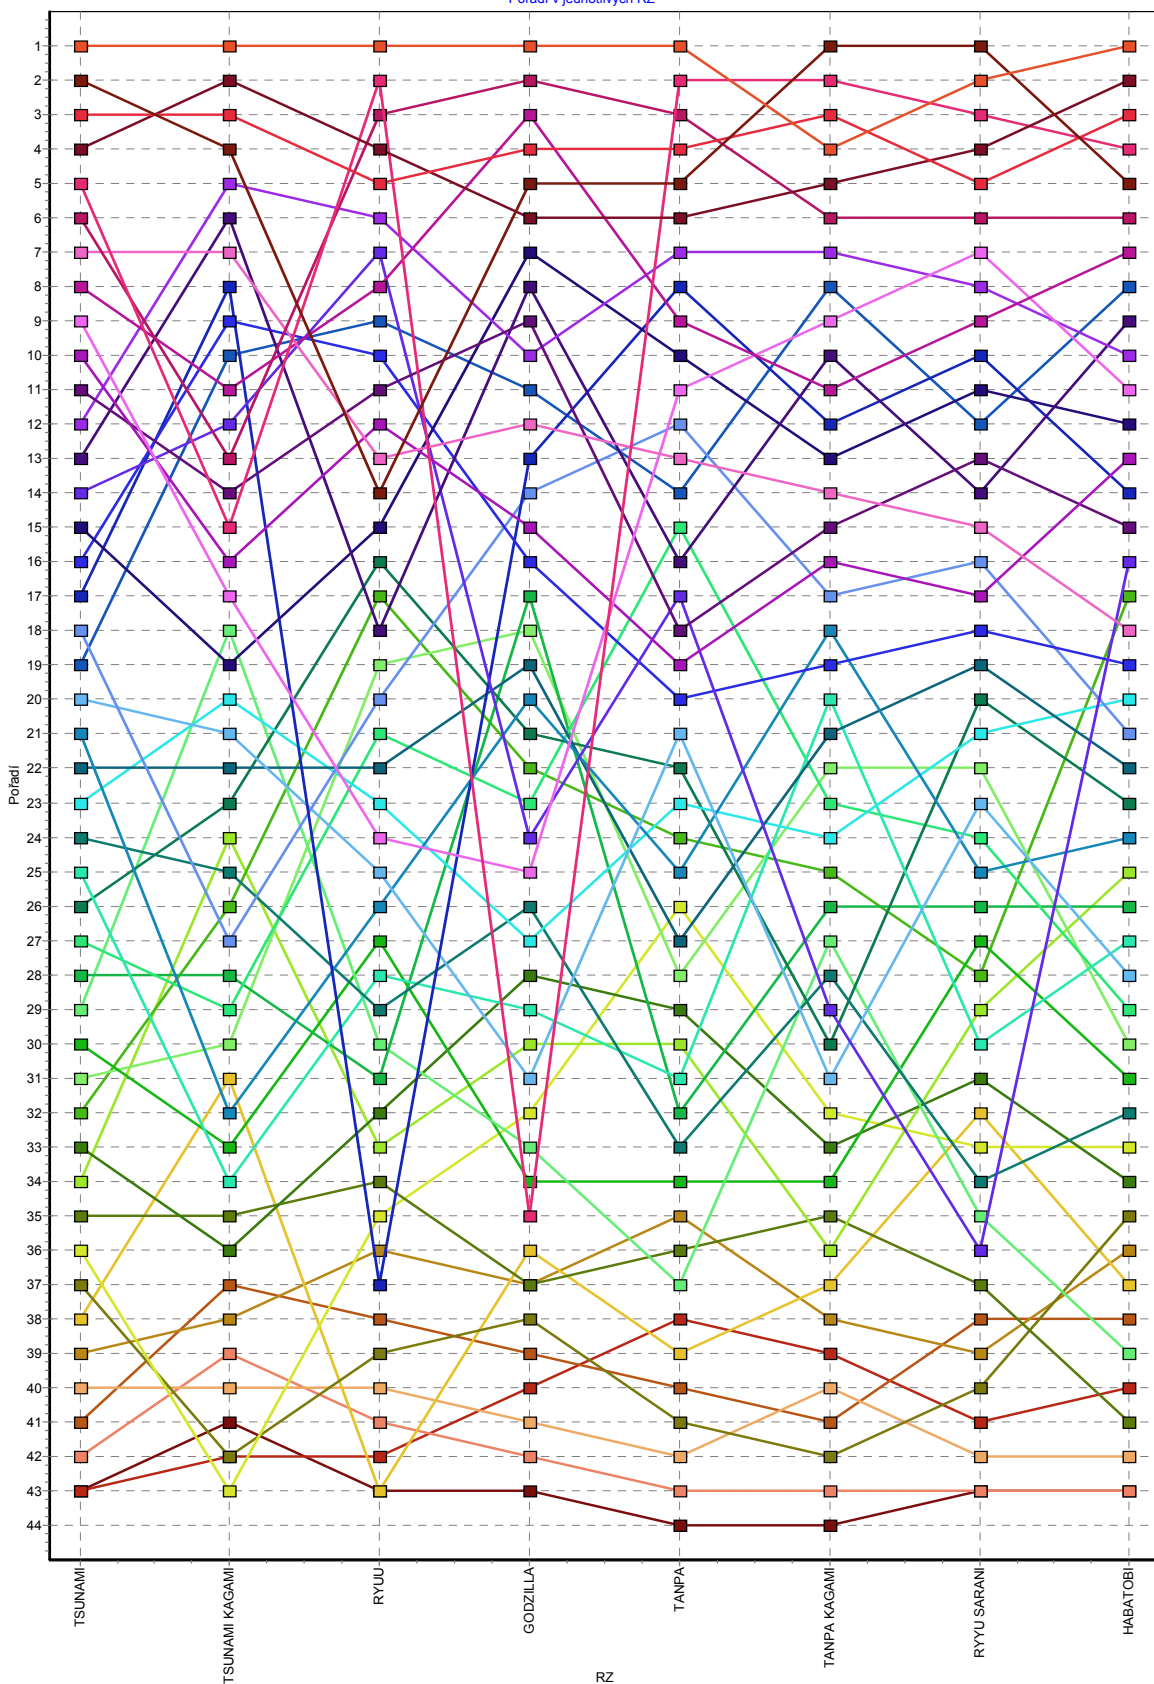

Celkové pořadí závodu

ISHINAMI RALLY 2010

Délka 0,0m

Pořadí v jednotlivých RZ

- 01 Lovčik Tomáš
- 02 Veselka Jiří
- 03 Paviš Radek
- 04 Oppitz Michal
- 05 Homolka David
- 06 Horák Aleš
- 07 Pospíšil Vlastik
- 08 Hráček Antonín
- 09 Pekař Jožka
- 10 Perník Radek
- 11 Prais Karel Jr.
- 12 Zvejška Petr
- 13 Brychta Cenek
- 14 Makal Ondřej
- 15 Prokeš Daniel
- 16 Konečný Jakub
- 17 Prais Tomáš
- 18 Oppitz Matěj
- 19 Jež Ladislav
- 20 Suchánek Jiří
- 21 Zmrzík Ivan
- 22 Bezděk Filip
- 23 Novotný Radek
- 24 Král Ladislav
- 25 Vrána Roman
- 26 Havlík Luboš
- 27 Hrouzek Jindřich
- 28 Neudert Jiří
- 29 Panáček Pavel
- 30 Klínáček Aleš
- 31 Haman Jiří
- 32 Klínáček Lubomír
- 33 Zufánek Petr
- 34 Kraizel Brona
- 35 Sima Petr
- 36 Prais Karel
- 37 Šmarda Jan
- 38 Janík Michal
- 39 Kořínek Petr
- 40 Skoták Lubomír
- 41 Havlíková Daniela
- 42 Nejedlý Bronislav
- 43 Jelinek Jan
- 43 Dobeš Jan