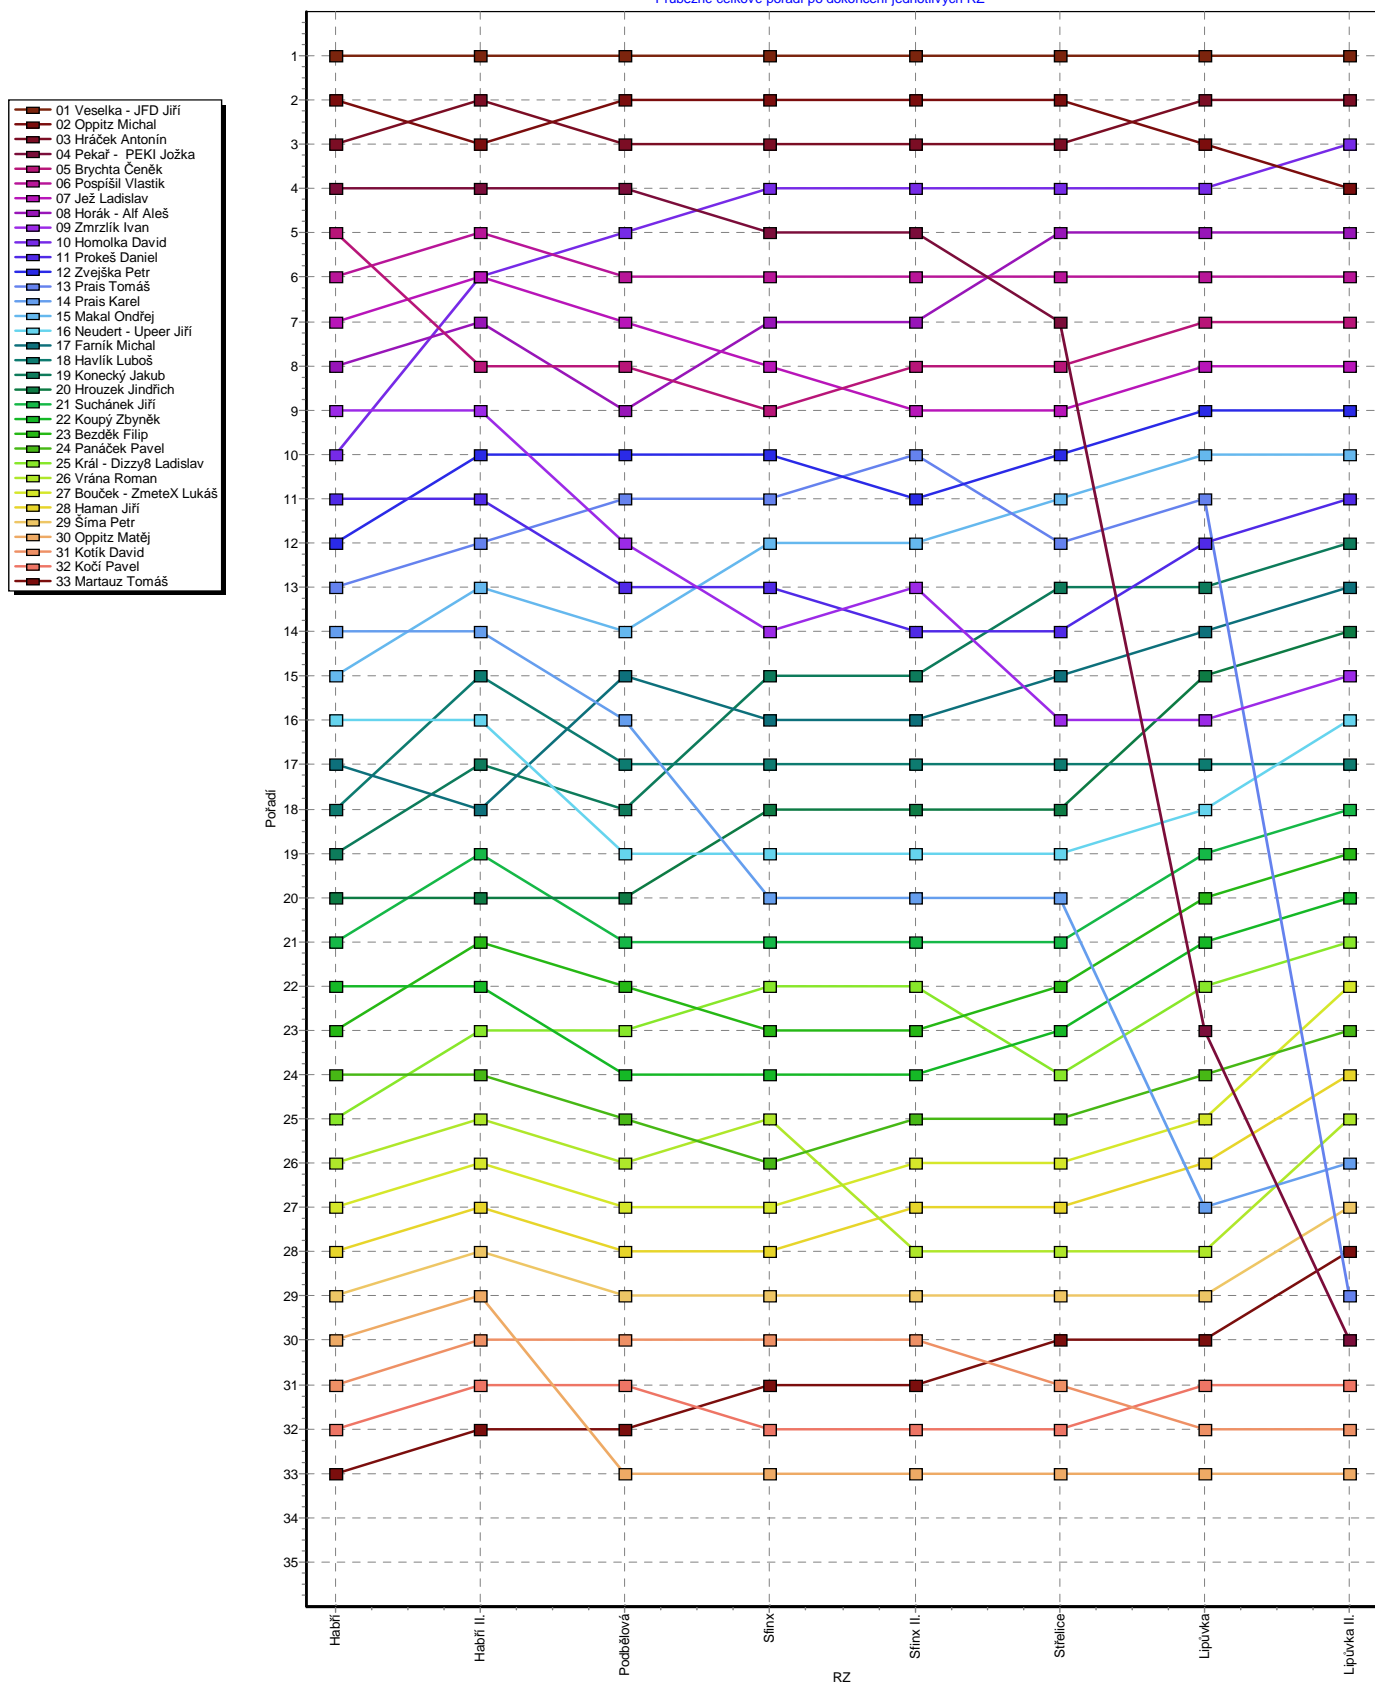

Rezervace pro týmové jezdce do: 19.10.2009 20:00

Celkové pořadí závodu

I. Stavos Rally 2009

Délka 0,0m

Pořadí v jednotlivých RZ

Celkové pořadí závodu I. Stavos Rally 2009

Délka 0,0m

Průběžné celkové pořadí po dokončení jednotlivých RZ