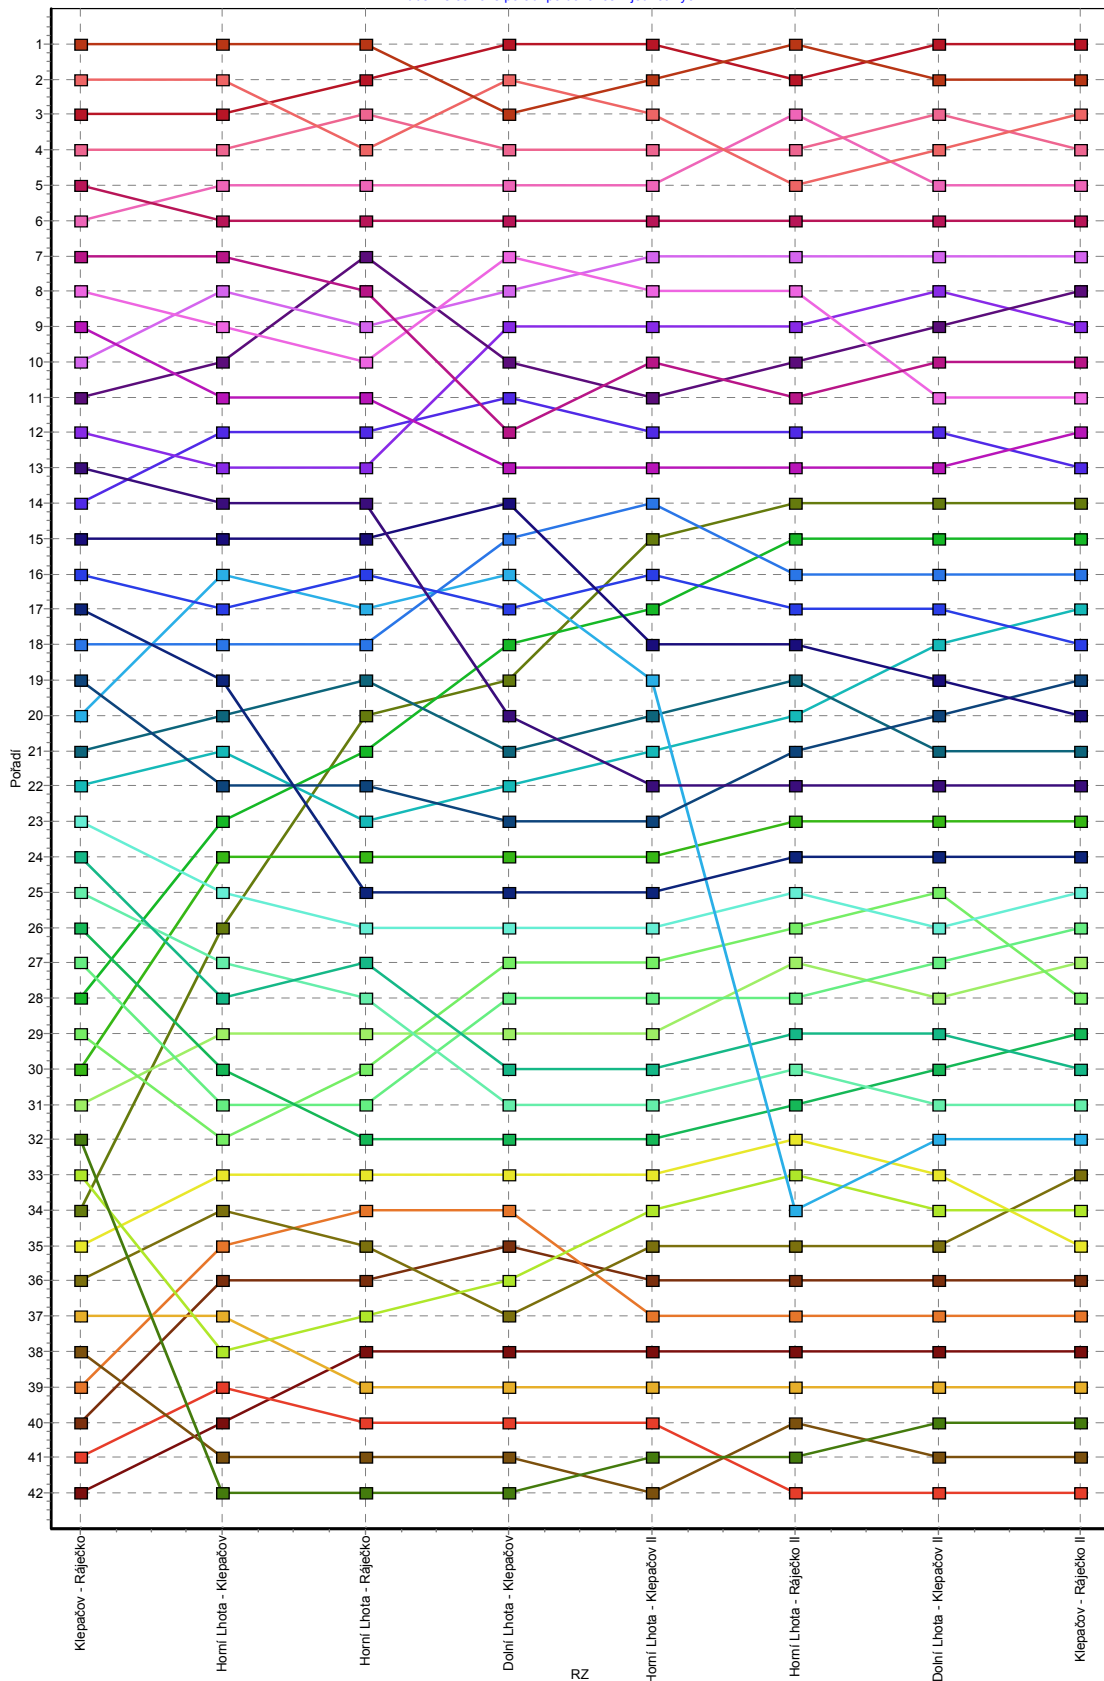

Počasí: aprílové ;-)

Značení tratě

- na dráze: kužely, hadice, plechová Áčka, křídly
- mimo dráhu: to samé + vápno

II. Flattrack Rally 2010

Pořadí v jednotlivých RZ

- 01 Homolka David
- 02 Bouchner Michal
- 03 Veselka - JFD Jiří
- 04 Hráček Antonín
- 05 Pekař - PEKI Jožka
- 06 Oppitz Michal
- 07 Prokeš Daniel
- 08 Zvejška Petr
- 09 Pospíšil Vlastislav
- 10 Prajs Karel Jr.
- 11 Jež Ladislav
- 12 Brychtal Čeněk
- 13 Konečný Jakub
- 14 Prajs Tomáš
- 15 Zmrzlík Ivan
- 16 Hrouzek Jindřich
- 17 Neudert - Upeer Jiří
- 18 Klinkáček Lubomír
- 19 Haman Jiří
- 20 Farník Michal
- 21 Novotný Radek
- 22 Oppitz Matěj
- 23 Vrána Roman
- 24 Janík Michal
- 25 Šmarda Jan
- 26 Koupý Zbyněk
- 27 Klinkáček Aleš
- 28 Bezděk Filip
- 29 Zámečník Lukáš
- 30 Havlík Luboš
- 31 Prajs Karel
- 32 Panáček - Mudman Pavel
- 33 Kotík David
- 34 Makal Ondřej
- 35 Kořínek Petr
- 36 Suchánek Jiří
- 37 Topinka Robert
- 38 Šelínek Jan
- 39 Nejedlý Bronislav
- 40 Šíma Petr
- 41 Skoták Lubomír
- 42 Havlíková Daniela

II. Flattrack Rally 2010

Průběžné celkové pořadí po dokončení jednotlivých RZ

- 01 Homolka David
- 02 Bouchner Michal
- 03 Veselka - JFD Jiří
- 04 Hráček Antonín
- 05 Pekař - PEKI Jožka
- 06 Oppitz Michal
- 07 Prokeš Daniel
- 08 Zvejška Petr
- 09 Pospíšil Vlastislav
- 10 Prajs Karel Jr.
- 11 Jež Ladislav
- 12 Brychta Čeněk
- 13 Konečný Jakub
- 14 Prajs Tomáš
- 15 Zmrzlík Ivan
- 16 Hrouzek Jindřich
- 17 Neudert - Upeer Jiří
- 18 Klinkáček Lubomír
- 19 Haman Jiří
- 20 Farník Michal
- 21 Novotný Radek
- 22 Oppitz Matěj
- 23 Vrána Roman
- 24 Janík Michal
- 25 Šmarda Jan
- 26 Koupy Zbyněk
- 27 Klinkáček Aleš
- 28 Bezděk Filip
- 29 Zámečník Lukáš
- 30 Havlík Luboš
- 31 Prajs Karel
- 32 Panáček - Mudman Pavel
- 33 Kotík David
- 34 Makal Ondřej
- 35 Kořínek Petr
- 36 Suchánek Jiří
- 37 Topinka Robert
- 38 Jelínek Jan
- 39 Nejedlý Bronislav
- 40 Šima Petr
- 41 Skoták Lubomír
- 42 Havlíková Daniela