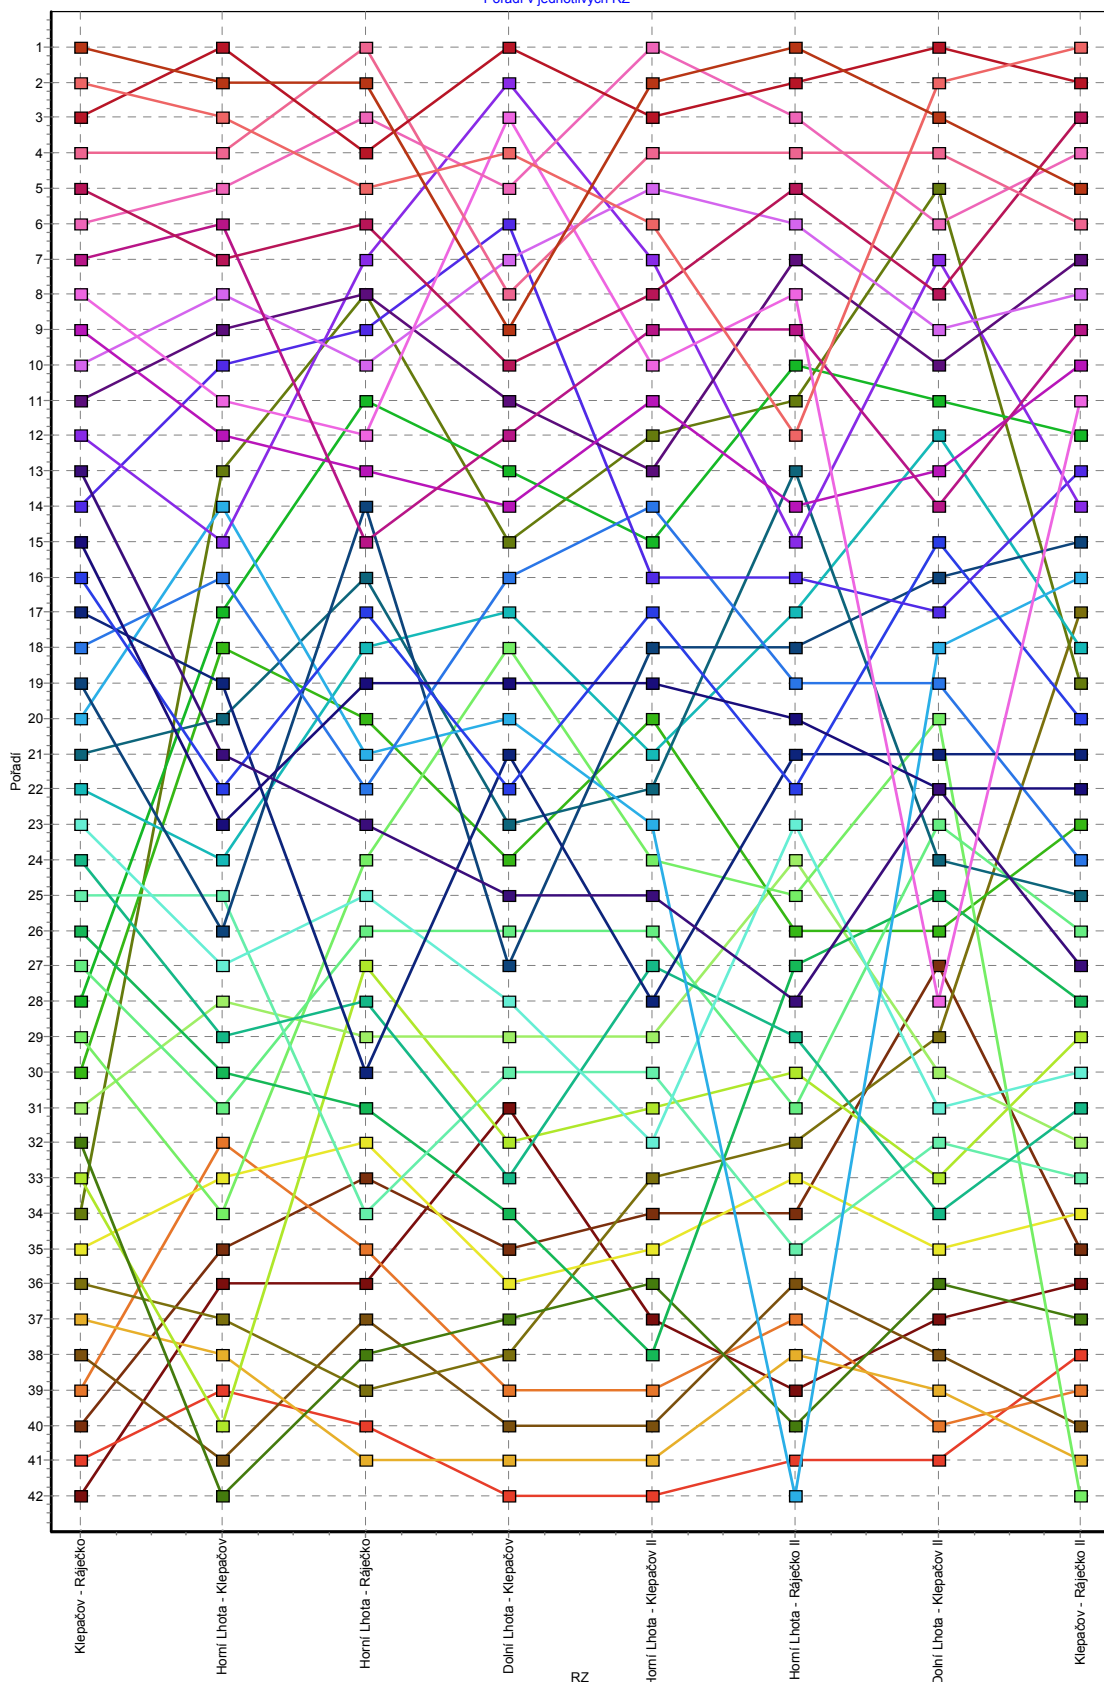

Počasí: aprílové ;-)

Značení tratě

- na dráze: kužely, hadice, plechová Áčka, křídly
- mimo dráhu: to samé + vápno

II. Flattrack Rally 2010

Pořadí v jednotlivých RZ

- 01 Homolka David
- 02 Bouchner Michal
- 03 Veselka - JFD Jiří
- 04 Hráček Antonín
- 05 Pekař - PEKI Jožka
- 06 Oppitz Michal
- 07 Prokeš Daniel
- 08 Zvejška Petr
- 09 Pospíšil Vlastislav
- 10 Prajs Karel Jr.
- 11 Jež Ladislav
- 12 Brychtal Čeněk
- 13 Konečný Jakub
- 14 Prajs Tomáš
- 15 Zmrzlík Ivan
- 16 Hrouzek Jindřich
- 17 Neudert - Upeer Jiří
- 18 Klinkáček Lubomír
- 19 Haman Jiří
- 20 Farník Michal
- 21 Novotný Radek
- 22 Oppitz Matěj
- 23 Vrána Roman
- 24 Janík Michal
- 25 Šmarda Jan
- 26 Koupý Zbyněk
- 27 Klinkáček Aleš
- 28 Bezděk Filip
- 29 Zámečník Lukáš
- 30 Havlík Luboš
- 31 Prajs Karel
- 32 Panáček - Mudman Pavel
- 33 Kotík David
- 34 Makal Ondřej
- 35 Kořínek Petr
- 36 Suchánek Jiří
- 37 Topinka Robert
- 38 Šelínek Jan
- 39 Nejedlý Bronislav
- 40 Šíma Petr
- 41 Skoták Lubomír
- 42 Havlíková Daniela

II. Flattrack Rally 2010

Průběžné celkové pořadí po dokončení jednotlivých RZ

- 01 Homolka David
- 02 Bouchner Michal
- 03 Veselka - JFD Jiří
- 04 Hráček Antonín
- 05 Pekař - PEKI Jožka
- 06 Oppitz Michal
- 07 Prokeš Daniel
- 08 Zvejška Petr
- 09 Pospíšil Vlastislav
- 10 Prajs Karel Jr.
- 11 Jež Ladislav
- 12 Brychta Čeněk
- 13 Konečný Jakub
- 14 Prajs Tomáš
- 15 Zmrzlík Ivan
- 16 Hrouzek Jindřich
- 17 Neudert - Upeer Jiří
- 18 Klinkáček Lubomír
- 19 Haman Jiří
- 20 Farník Michal
- 21 Novotný Radek
- 22 Oppitz Matěj
- 23 Vrána Roman
- 24 Janík Michal
- 25 Šmarda Jan
- 26 Koupy Zbyněk
- 27 Klinkáček Aleš
- 28 Bezděk Filip
- 29 Zámečník Lukáš
- 30 Havlík Luboš
- 31 Prajs Karel
- 32 Panáček - Mudman Pavel
- 33 Kotík David
- 34 Makal Ondřej
- 35 Kořínek Petr
- 36 Suchánek Jiří
- 37 Topinka Robert
- 38 Jelínek Jan
- 39 Nejedlý Bronislav
- 40 Šima Petr
- 41 Skoták Lubomír
- 42 Havlíková Daniela