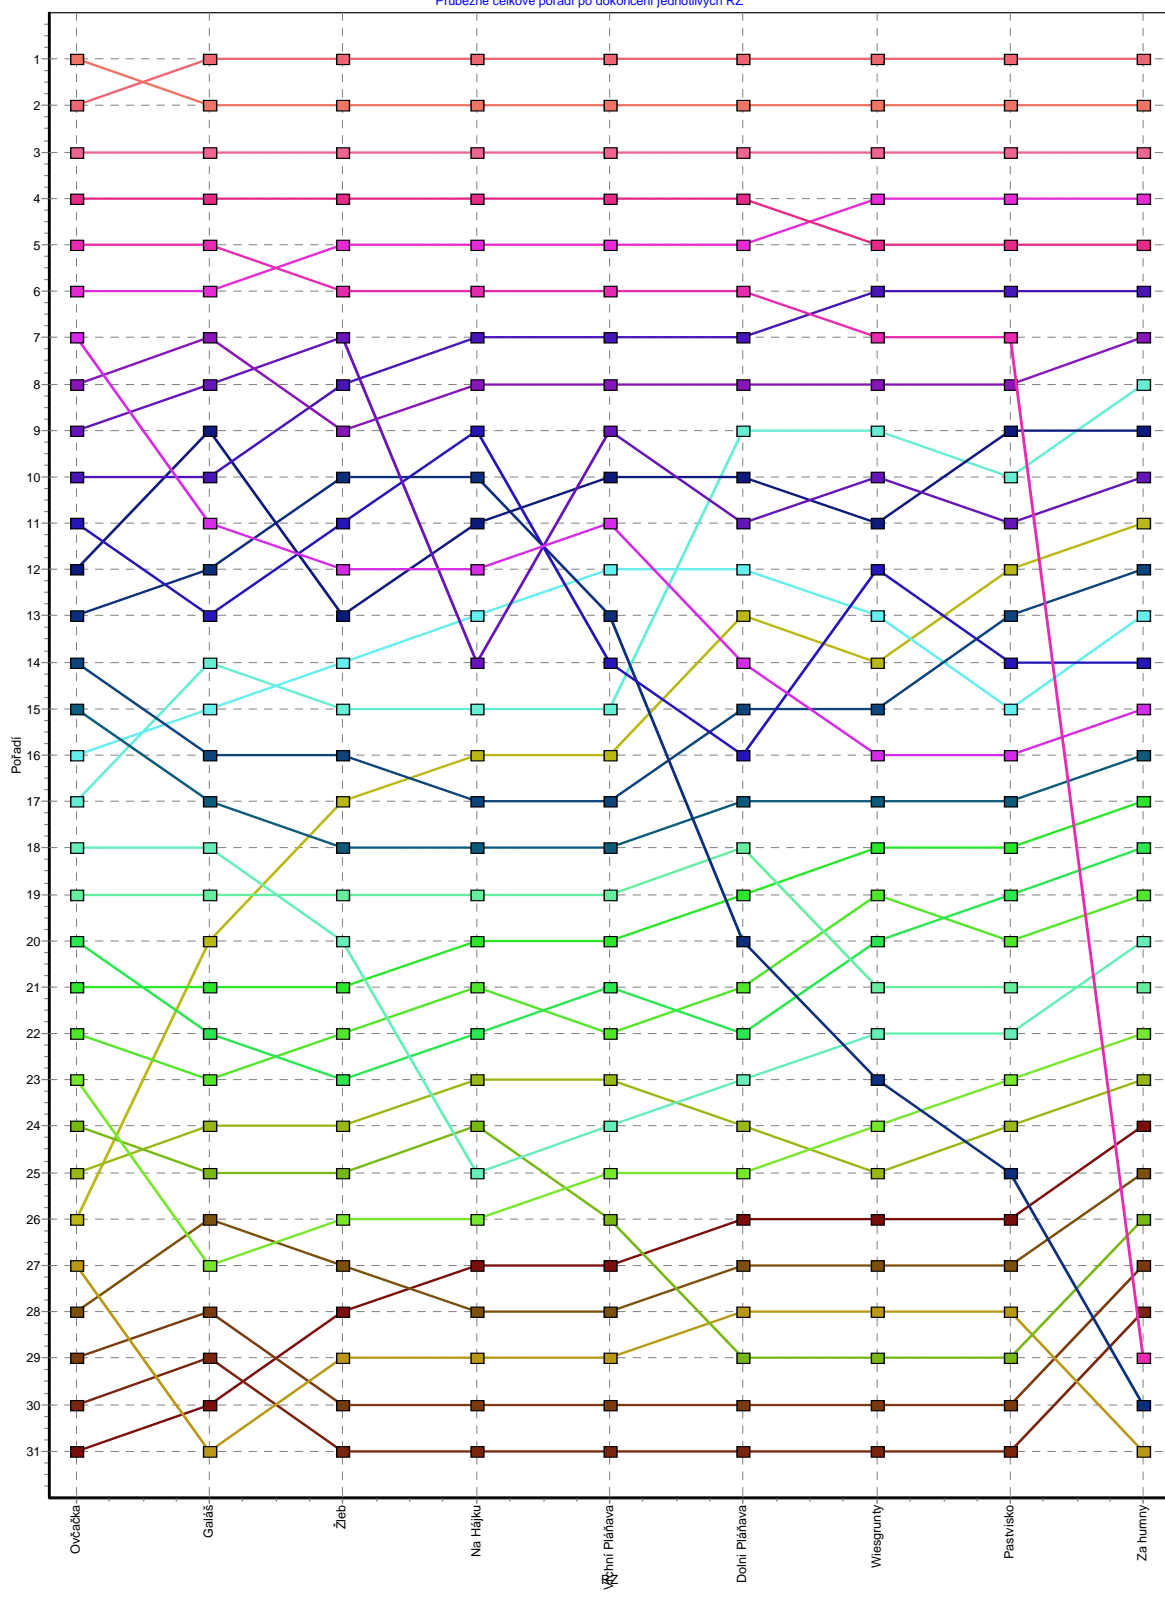

II. Wineyard Rally 2009

Průběžné celkové pořadí po dokončení jednotlivých RZ

- 01 Homolka David
- 02 Veselka - JFD Jiří
- 03 Pekal - PEKI Jožka
- 04 Hráček Antonín
- 05 Prokeš Daniel
- 06 Oppitz Michal
- 07 Karlík Vladimír
- 08 Prais Tomáš
- 09 Horák - Alf Aleš
- 10 Jež Ladislav
- 11 Jandouš st. Josef
- 12 Konečný Jakub
- 13 Pospíšil Vlastik
- 14 Makal Ondřej
- 15 Zmrzlík Ivan
- 16 Zvejška Petr
- 17 Prais Karel
- 18 Novotný Radek
- 19 Neudert - Upeer Jiří
- 20 Havlík Luboš
- 21 Bouček - Zmetex Lukáš
- 22 Vrána Roman
- 23 Koupy Zbyněk
- 24 Lang Chung
- 25 Panáček Pavel
- 26 Farník Michal
- 27 Martauz Tomáš
- 28 Kraizel Brona
- 29 Jandouš ml. Josef
- 30 Hadroušek Petr
- 31 Haman Jiří