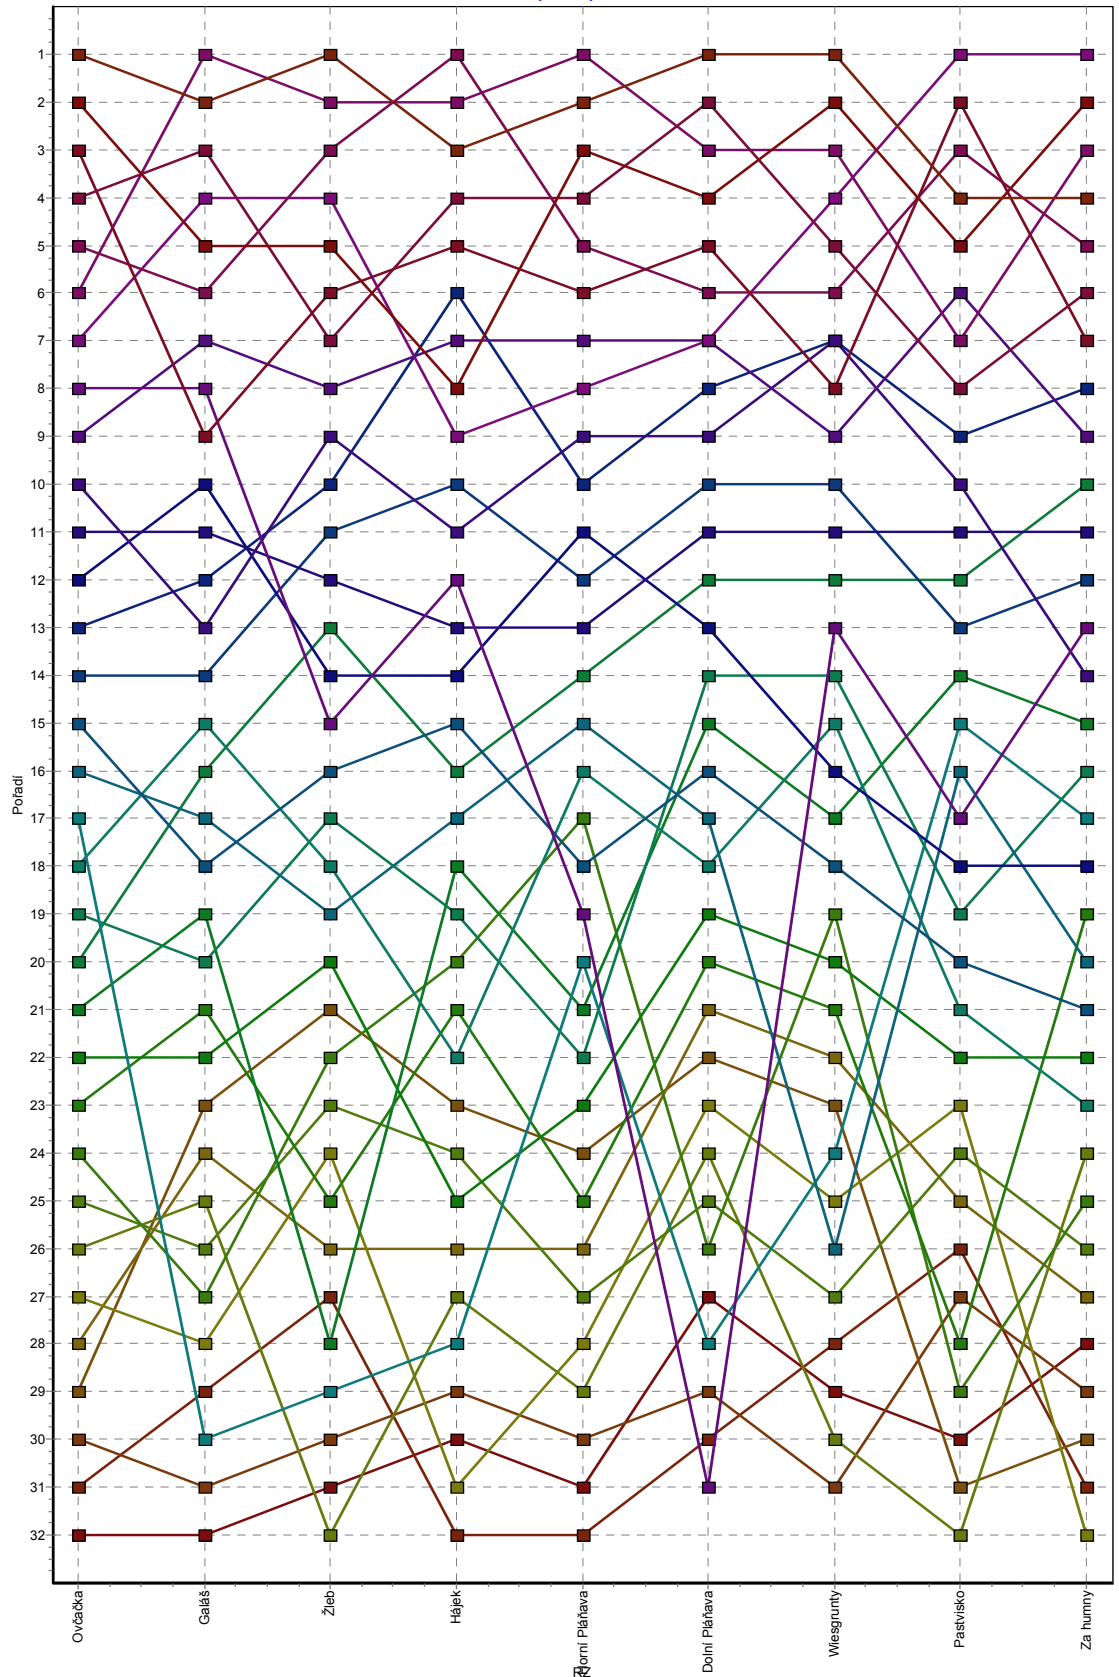

III. Wineyard 2010

Pořadí v jednotlivých RZ

- 01 Veselka - JFD Jiří
- 02 Jež Ladislav
- 03 Horák - Alf Aleš
- 04 Hráček Antonín
- 05 Bouchner Michal
- 06 Miki Tomáš
- 07 Homolka David
- 08 Pekař - PEKI Jožka
- 09 Bezděk Filip
- 10 Brychta Čeněk
- 11 Pospíšil Vlastík
- 12 Karlík Vladimír
- 13 Zvejška Petr
- 14 Prokeš Daniel
- 15 Zmrzlík Ivan
- 16 Neudert - Upeer Jiří
- 17 Jandouš st. Josef
- 18 Haman Jiří
- 19 Koupý Zbyněk
- 20 Hrouzek Jindřich
- 21 Klínkaček Lubomír
- 22 Kořínek Petr
- 23 Vrána Roman
- 24 Šíma Petr
- 25 Šmarda Jan
- 26 Panáček - Mudman Pavel
- 27 Jandouš ml. Josef
- 28 Havlíková Daniela
- 29 Janík Michal
- 30 Topinka Robert
- 31 Jelinek Jan
- 32 Zatloukal Michal